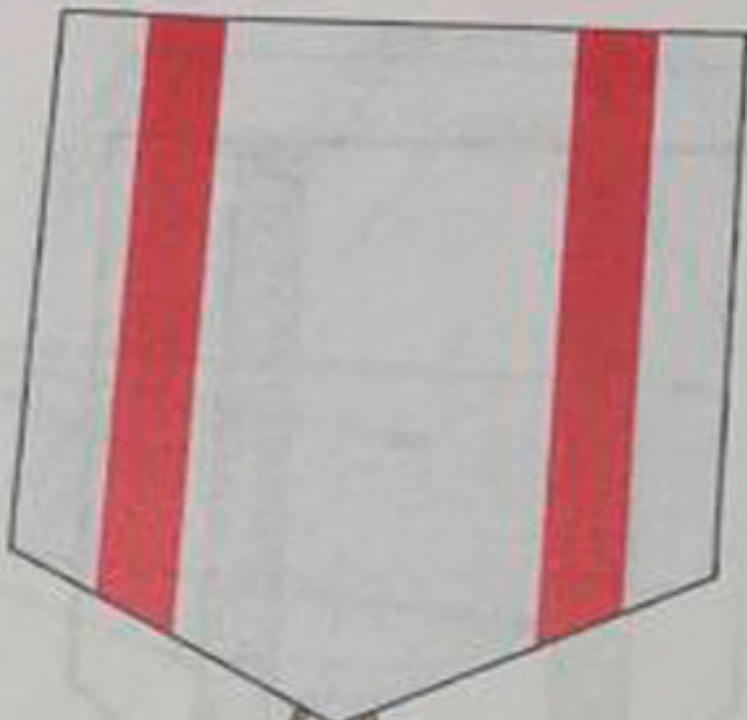

JURISTA

JURISTA

INSÍGNIA

DIÂMETRO EXTERNO — 60 mm

37

SERVIDOR

INSÍGNIA

DIÂMETRO EXTERNO — 50 mm

COLABORADOR

INSIGNIA
DIÂMETRO EXTERNO — 50 mm

AMARELO (DOURADO)

BALANÇA DOURADA

FUNDO VERMELHO

BOTÃO

DIÂMETRO — 11 mm

DESENHO DA MEDALHA EM CORES

DESENHO DA MEDALHA EM TRACZO

DESENHO DA MEDALHA EM TRAÇO

REVERSO DA MEDALHA

FIGURA EM RELEVO DOURADO

FUNDO EM DOURADO

LETRAS EM RELEVO DOURADO

REVERSO DA MEDALHA

**MEDALHA DO MÉRITO ELEITORAL
DO DISTRITO FEDERAL**