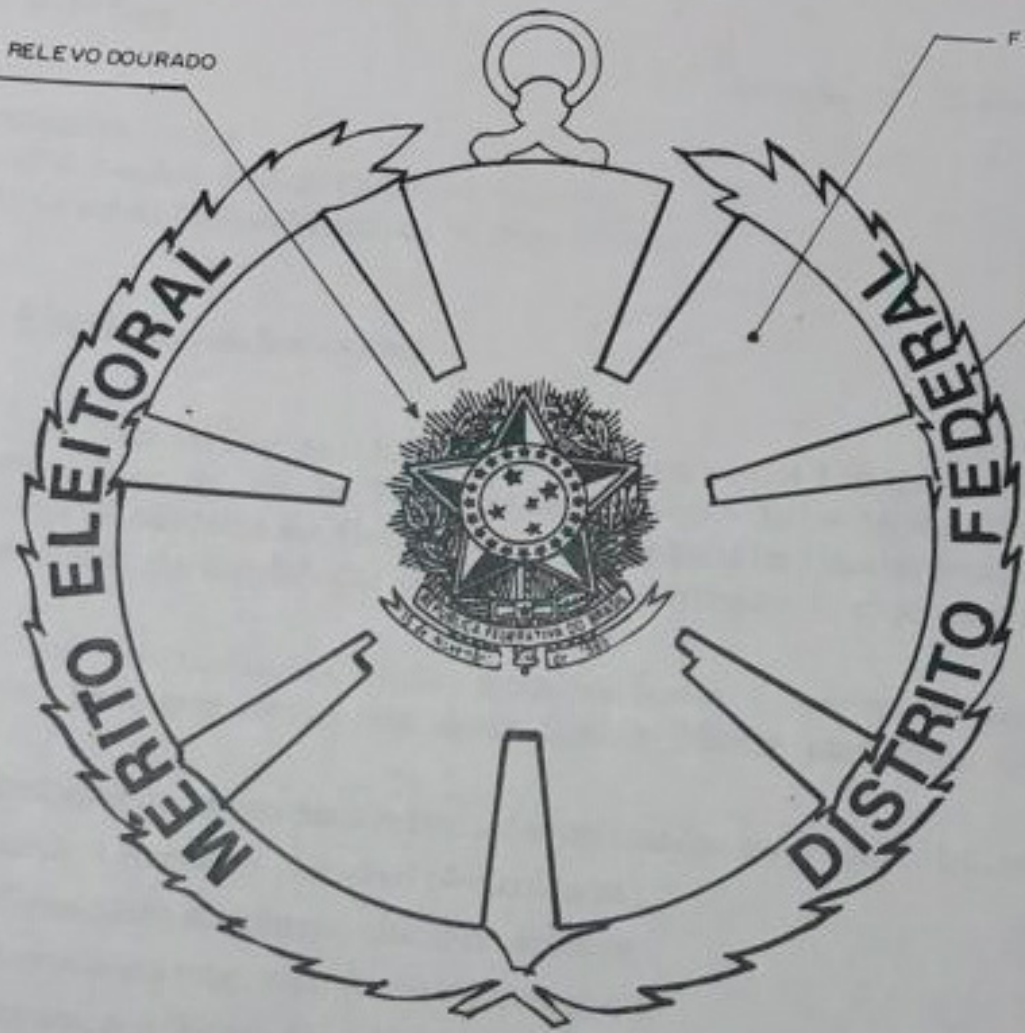

COLABORADOR

INSIGNIA
DIÂMETRO EXTERNO — 50 mm

AMARELO (DOURADO)

BALANÇA DOURADA

FUNDO VERMELHO

BOTÃO

DIÂMETRO — 11 mm

DESENHO DA MEDALHA EM CORES

DESENHO DA MEDALHA EM TRACZO

DESENHO DA MEDALHA EM TRAÇO

REVERSO DA MEDALHA

FIGURA EM RELEVO DOURADO

FUNDO EM DOURADO

LETRAS EM RELEVO DOURADO

REVERSO DA MEDALHA

**MEDALHA DO MÉRITO ELEITORAL
DO DISTRITO FEDERAL**