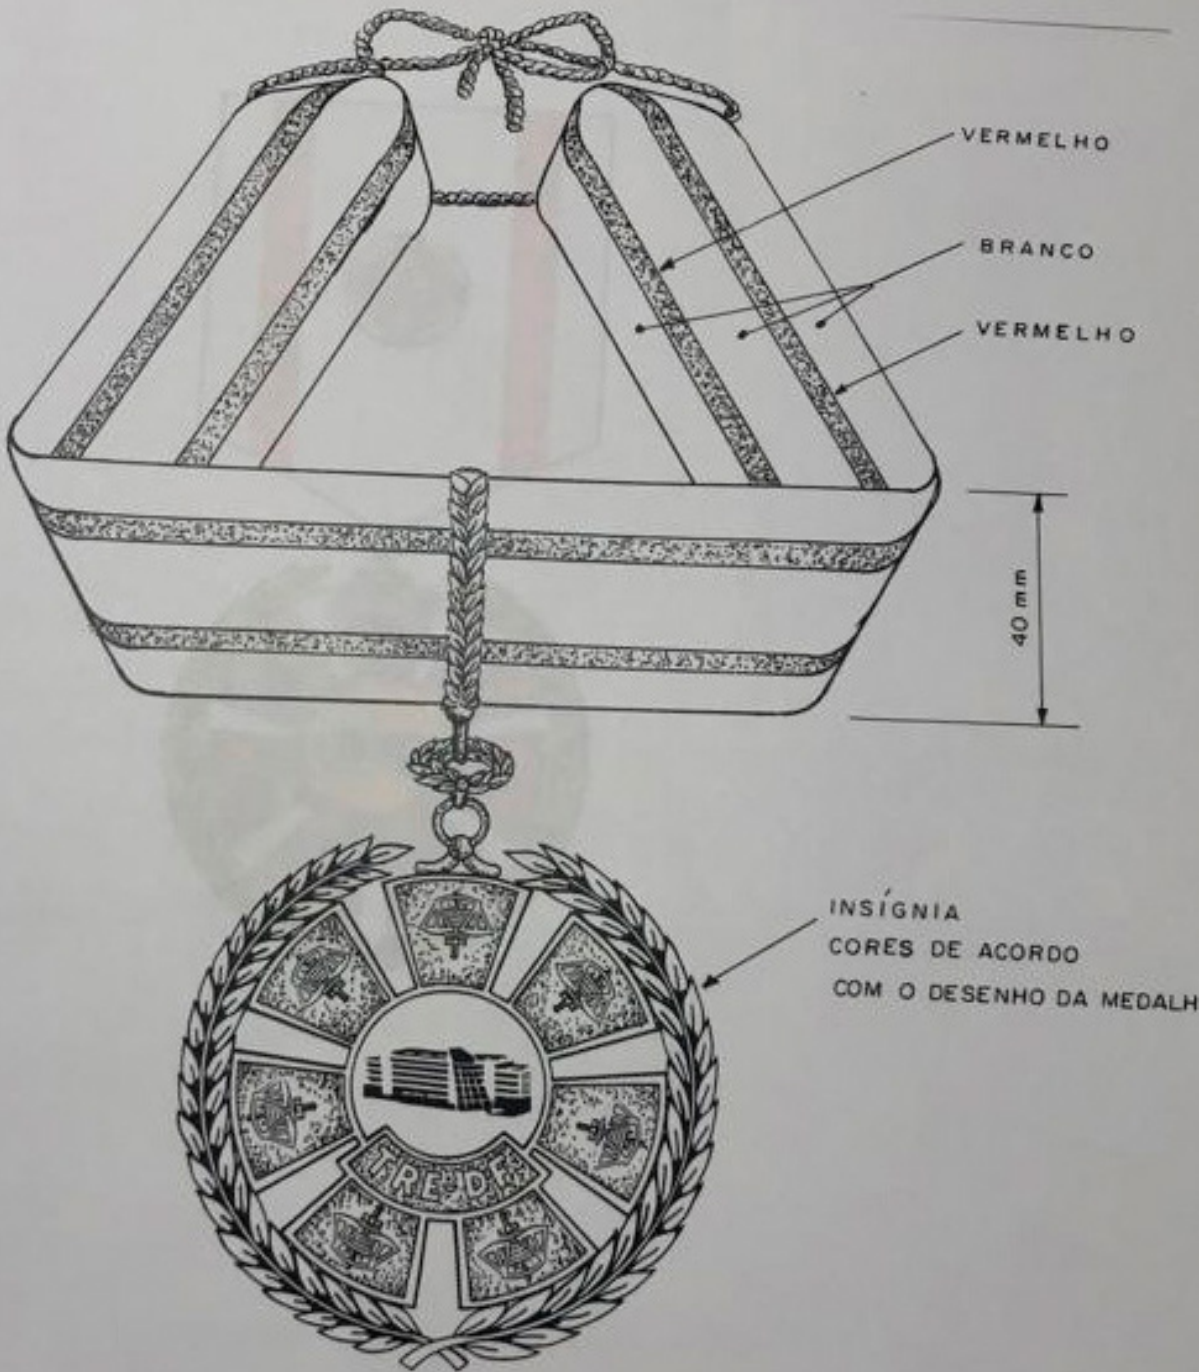

JURISTA

JURISTA

INSÍGNIA

DIÂMETRO EXTERNO — 60 mm

37

SERVIDOR

INSÍGNIA

DIÂMETRO EXTERNO — 50 mm

COLABORADOR

INSIGNIA
DIÂMETRO EXTERNO — 50 mm

AMARELO (DOURADO)

BALANÇA DOURADA

FUNDO VERMELHO

BOTÃO

DIÂMETRO — 11 mm

DESENHO DA MEDALHA EM CORES

DESENHO DA MEDALHA EM TRACZO

DESENHO DA MEDALHA EM TRAÇO

REVERSO DA MEDALHA

FIGURA EM RELEVO DOURADO

FUNDO EM DOURADO

LETRAS EM RELEVO DOURADO

REVERSO DA MEDALHA

**MEDALHA DO MÉRITO ELEITORAL
DO DISTRITO FEDERAL**