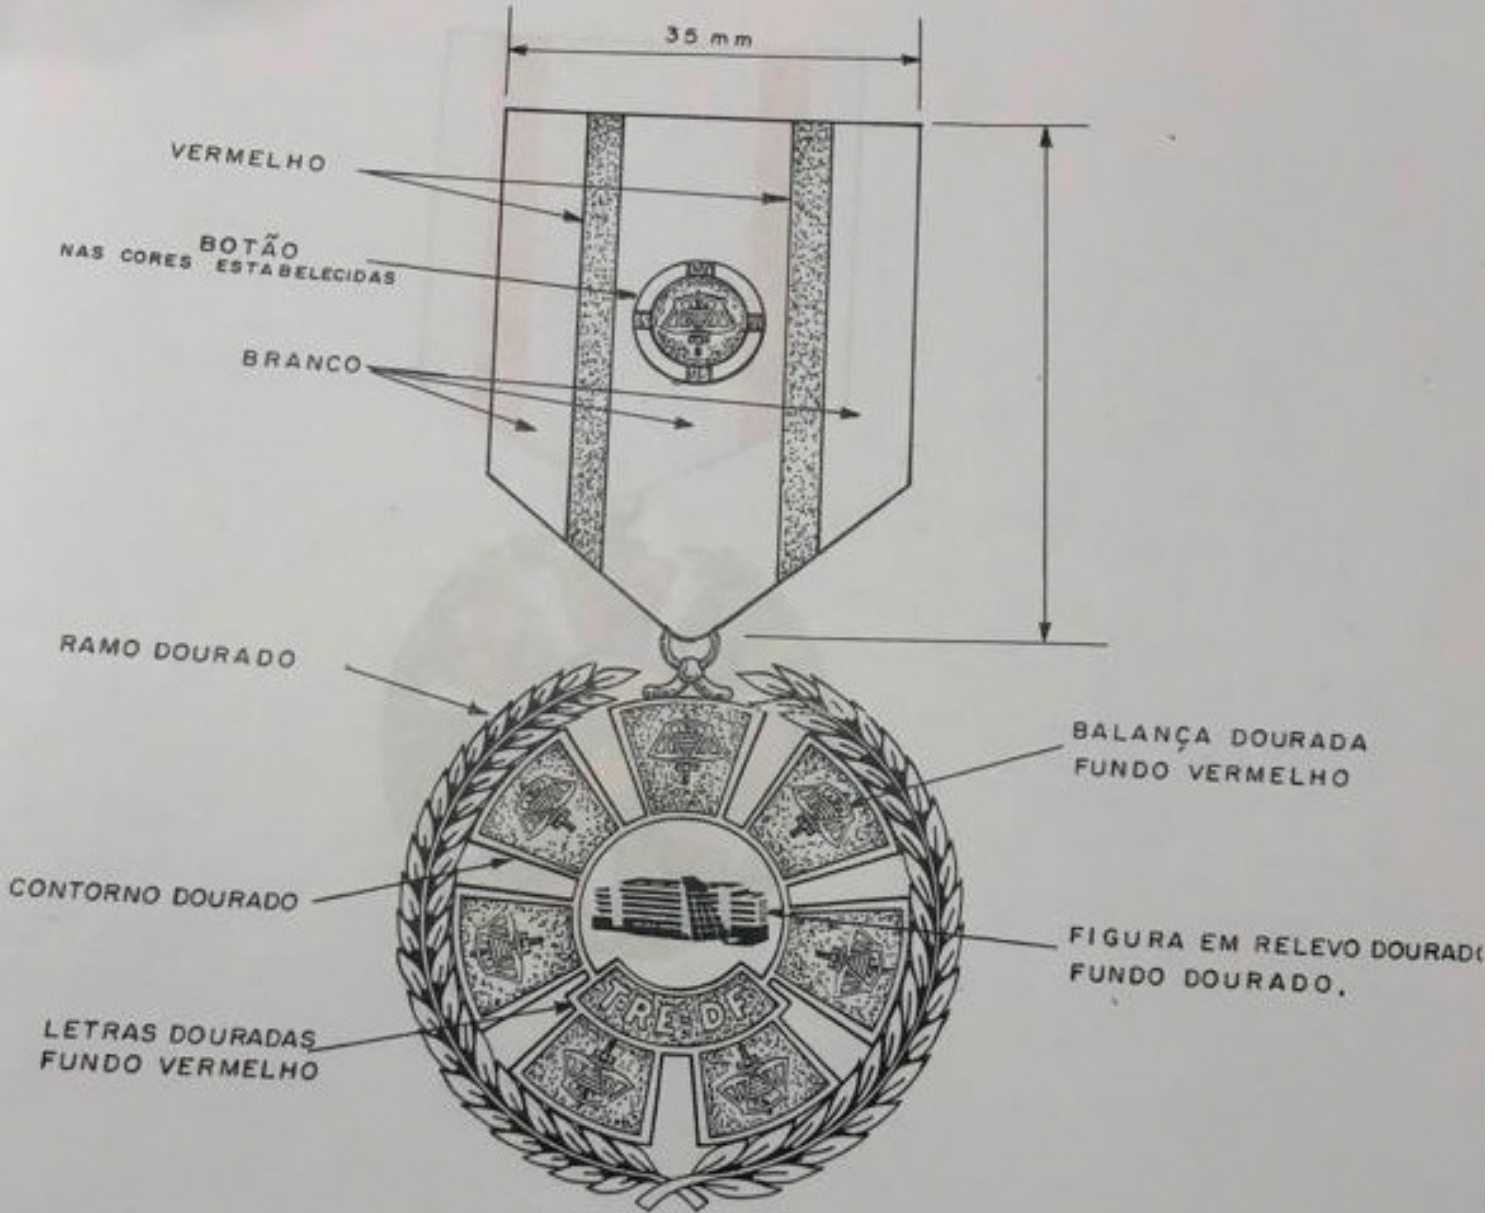

JURISTA

JURISTA

INSÍGNIA

DIÂMETRO EXTERNO — 60 mm

37

SERVIDOR

INSÍGNIA

DIÂMETRO EXTERNO — 50 mm

COLABORADOR

INSIGNIA
DIÂMETRO EXTERNO — 50 mm

AMARELO (DOURADO)

BALANÇA DOURADA

FUNDO VERMELHO

BOTÃO

DIÂMETRO — 11 mm

DESENHO DA MEDALHA EM CORES

DESENHO DA MEDALHA EM TRACZO

DESENHO DA MEDALHA EM TRAÇO

REVERSO DA MEDALHA

FIGURA EM RELEVO DOURADO

FUNDO EM DOURADO

LETRAS EM RELEVO DOURADO

REVERSO DA MEDALHA

**MEDALHA DO MÉRITO ELEITORAL
DO DISTRITO FEDERAL**