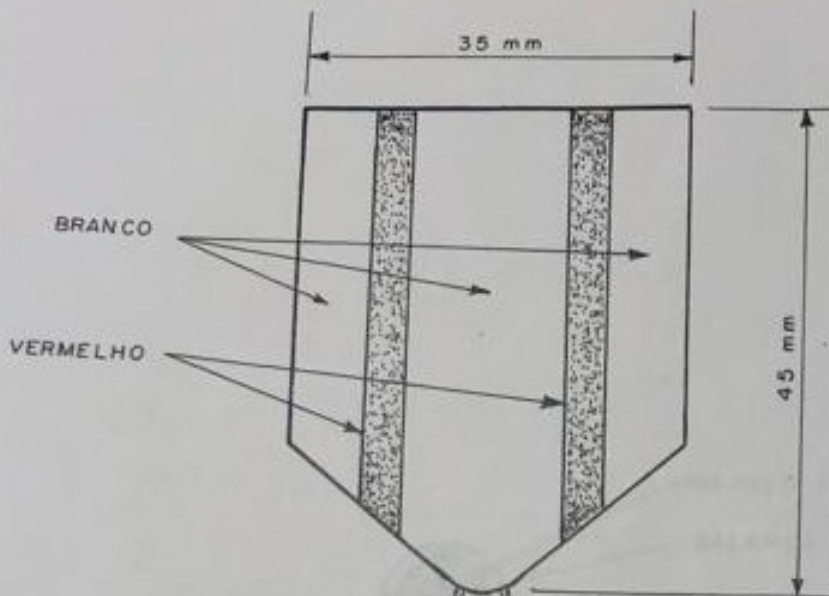

JURISTA

JURISTA

INSÍGNIA

DIÂMETRO EXTERNO — 60 mm

37

SERVIDOR

INSÍGNIA

DIÂMETRO EXTERNO — 50 mm

COLABORADOR

INSIGNIA
DIÂMETRO EXTERNO — 50 mm

AMARELO (DOURADO)

BALANÇA DOURADA

FUNDO VERMELHO

BOTÃO

DIÂMETRO — 11 mm

DESENHO DA MEDALHA EM CORES

DESENHO DA MEDALHA EM TRACZO

DESENHO DA MEDALHA EM TRAÇO

REVERSO DA MEDALHA

FIGURA EM RELEVO DOURADO

FUNDO EM DOURADO

LETRAS EM RELEVO DOURADO

REVERSO DA MEDALHA

**MEDALHA DO MÉRITO ELEITORAL
DO DISTRITO FEDERAL**